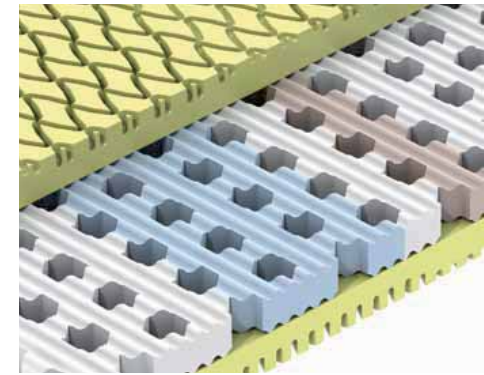

dormabell CTS 1200 Matratze

Die feinstufige Multizonen-Technologie mit der airflex®-Oberfläche sowie der innovative Bezugsstoff mit Elasthan sorgen für höchsten Liegekomfort. Der Matratzenkern aus Aquacell®-Komfort-Schaum erfüllt den ergonomischen Anspruch und vermittelt ein Gefühl des „schwerelosen“ Liegens. Ein weiteres „Markenzeichen“ ist die perfekte Belüftung auf 3 Ebenen, zu der das rundumlaufende Klima-Griffband einen wichtigen Beitrag leistet.

Preisbeispiel:

dormabell CTS 1200
90/100 x 200 cm **799,-**