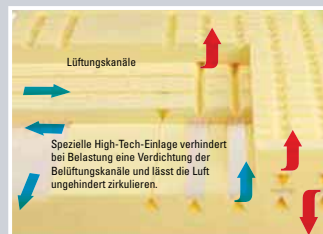

dormabell Innova Air S 18

Ideal für Menschen, die sich einen Liegekomfort der Extraklasse wünschen - mit dem Anspruch an ergonomische und klimatische Eigenschaften. Besonders für Schläfer, die eine anschiessbare Matratzenoberfläche bevorzugen. Auch für Gewichtsklassen bis ca. 140 kg zu empfehlen.

Preisbeispiel:
dormabell Innova Air S 18 - Bezug Silver Clean
90/100 x 200 cm, medium **949,-**