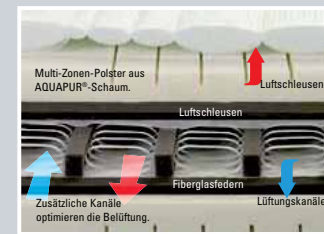

dormabell Innova Air F

Die innovative, metallfreie Matratze mit Hightech-Fiberglasfedern. Eingebettet in einen Foamspring-Profilschaumkern. Mit hoher Stützwirkung, dabei besonders gut belüftet durch die Air-Ausführung mit seitlichem Klimaband. Angenehm leicht.

Preisbeispiel:
dormabell Innova Air F - Bezug Clean
90/100 x 200 cm, medium **749,-**

dormabell Innova Matratzen werden nach den strengen Kriterien des Ergonomie Institut München Dr. Heidinger, Dr. Jaspert, Dr. Hocke GmbH, auf den biomechanischen und mikroklimatischen Liegekomfort hin geprüft und ausgezeichnet.

Alle dormabell Artikel werden vom ECO-Umweltinstitut auf Humanverträglichkeit geprüft. Sicherheit für Sie.

Alle dormabell Innova Matratzen sind auch in Sondergrößen, anderen Festigkeiten und Bezugstoffen erhältlich!

dormabell Innova Matratzen und Rahmen, die sich perfekt ergänzen

Die Grundfunktionen sind bei allen dormabell Innova-Rahmen identisch. Doch die Kundenwünsche, Preisvorstellungen und auch die körperlichen Gegebenheiten sind sehr vielfältig. Darauf haben wir uns optimal eingestellt mit allen sinnvollen Varianten der Verstellbarkeit.

So können Sie aus 9 Modellen auswählen, z.B. vom unverstellbaren, metallfreien Modell N über den genialen, so nur bei dormabell gebotenen KSK mit manueller getrennter Kopf- und Oberkörperhochlagerung (ideal für Herz und Atmung) und manueller getrennter Oberschenkel- und Unterschenkelverstellung (ideal für die Lendenwirbelsäulen-Lagerung) bis zum M 4 mit perfekt ergonomischer Motorik mit Netzfreeschaltung und Memory, der keine Wünsche mehr offen lässt.

dormabell Innova N
Nicht verstellbar, metallfrei.

dormabell Innova N
90/100 x 200 cm **399,-**
In Sondergrößen erhältlich.

dormabell Innova K
Mit verstellbarem Kopfteil.

dormabell Innova K
90/100 x 200 cm **469,-**
In Sondergrößen erhältlich.

dormabell Innova KF
Mit verstellbarem Kopfteil und 3-stufiger, kipp-sicherer Körperhochlagerung, für entspanntes, kreislaufentlastendes und venenschonendes Liegen.

dormabell Innova KF
90/100 x 200 cm **539,-**
In Sondergrößen erhältlich.

dormabell Innova KSK
Mit verstellbarem kurzem Kopfteil, der langen, 3-stufigen Körperhochlagerung, mechanischer Knie- und Sitzverstellung für zusätzlich optimale Lagerung von Lendenwirbelsäule und Becken bzw. Hüfte.

dormabell Innova KSK
90/100 x 200 cm **769,-**
In Sondergrößen erhältlich.

dormabell Innova M
Komfortrahmen der Spitzenklasse. Durch wahlweise 2, 3 oder 4 Elektromotoren lassen sich die vielfältigsten Ruhepositionen motorisch, stufenlos und unabhängig voneinander für jede gewünschte Sitz- und Liegeposition einstellen, auf Wunsch auch kabellos per Infrarot.

dormabell Innova M2
90/100 x 200 cm **1.749,-**
In Sondergrößen erhältlich.