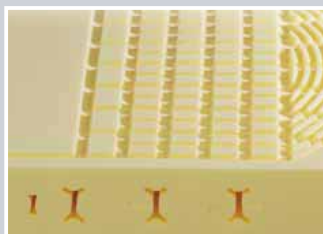

Bezugstoff-Varianten

„Intelligente“ Matratzen-Bezüge erhöhen den Schlafkomfort und den Gebrauchsnutzen. Deshalb gibt es für die dormabell Innova Matratzen unterschiedliche Bezugs-Varianten.

Bezug Clean – Soft und sauber. Getrennt abnehmbar und bis 60° waschbar.

Bezug Silver Clean – Hygienisch und rein. Antibakteriell und antistatisch. Getrennt abnehmbar und bis 60° waschbar.

Bezug Klima-Jersey – Natürlich und frisch. Die versteppte, hochwertige Schafschurwolle sorgt für einen optimalen Feuchtigkeits- und Temperatureausgleich. Getrennt abnehmbar und reinigungsfähig.

dormabell Innova S

Höchster Liegekomfort durch AirCon Cell®-Schaum. Die Schulter kann einsinken. Der Hals- und Nackenbereich wird gestützt. Die Hüfte wird entlastet. Zusätzlich zur exzellenten Körperanpassung verfügen dormabell Innova S-Matratzen über weitere wichtige Komfortfaktoren: herausragende Punktelastizität, lange Lebensdauer und ein ausgezeichnetes Schlafklima.

Preisbeispiel:
dormabell Innova S - Bezug Clean
90/100 x 200 cm, medium **579,-**