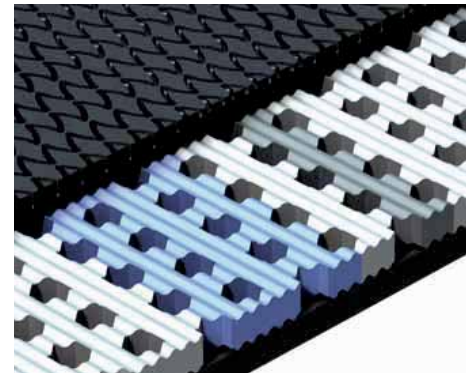

dormabell CTS 900 Matratze

Der ergonomische Multizonenbau sorgt für eine softige Schulterkomfortzone und effektive Lordoseunterstützung. Das rundumlaufende, belüftende Klima-Griffband erleichtert mit seinen 50 Eingriffen das Drehen und Wenden der Matratze und unterstützt in beispielloser Weise den einzigartigen Luftaustausch. Der mit dry-comfort veredelte Bezugsstoff fördert ein ausgeglichenes Schlafklima.

Preisbeispiel:

dormabell CTS 900
90/100 x 200 cm **599,-**