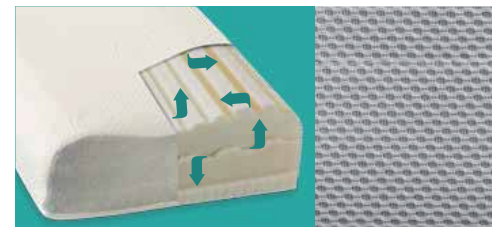

Das dormabell Nackenzstützkissen Cervical bringt Ihre Halswirbelsäule in die optimal entspannte Lage und garantiert eine bessere Blutzirkulation. Zudem unterstützt das Lamellenprofil die Streckung Ihrer Wirbelsäule, entlastet Ihre Bandscheiben und beugt so gezielt Verspannungen vor.

Beispiele aus dem Cervical Nackenzstützkissen Programm:

Ideal für zierliche Personen mit weichen Matratzen.
119,-

Ideal für Rücken- und Seitenschläfer mit mittelfesten Matratzen.
119,-

Ideal für Seitenschläfer mit festen Matratzen.
129,-

NB3-V bis NB6-V

Alternativ mit viscoelastischer, perforierter Profilplatte zur perfekten Druckverteilung - ideal für Mischschläfer.

Klimatisiert

Die hochwertige Profilplatte mit ihrer wellenartigen Struktur fördert die Luftzirkulation und verhindert einen Wärme- und Feuchtigkeitsstau. Das Nackenzstützkissen dormabell Cervical schafft so ein angenehmes Schlafklima, in dem sich Ihr Kopf- und Nackenbereich immer optimal erholen kann. Das großflächige Belüftungssystem auf beiden Seiten des Kissens sorgt für eine optimale Klimaregulierung.